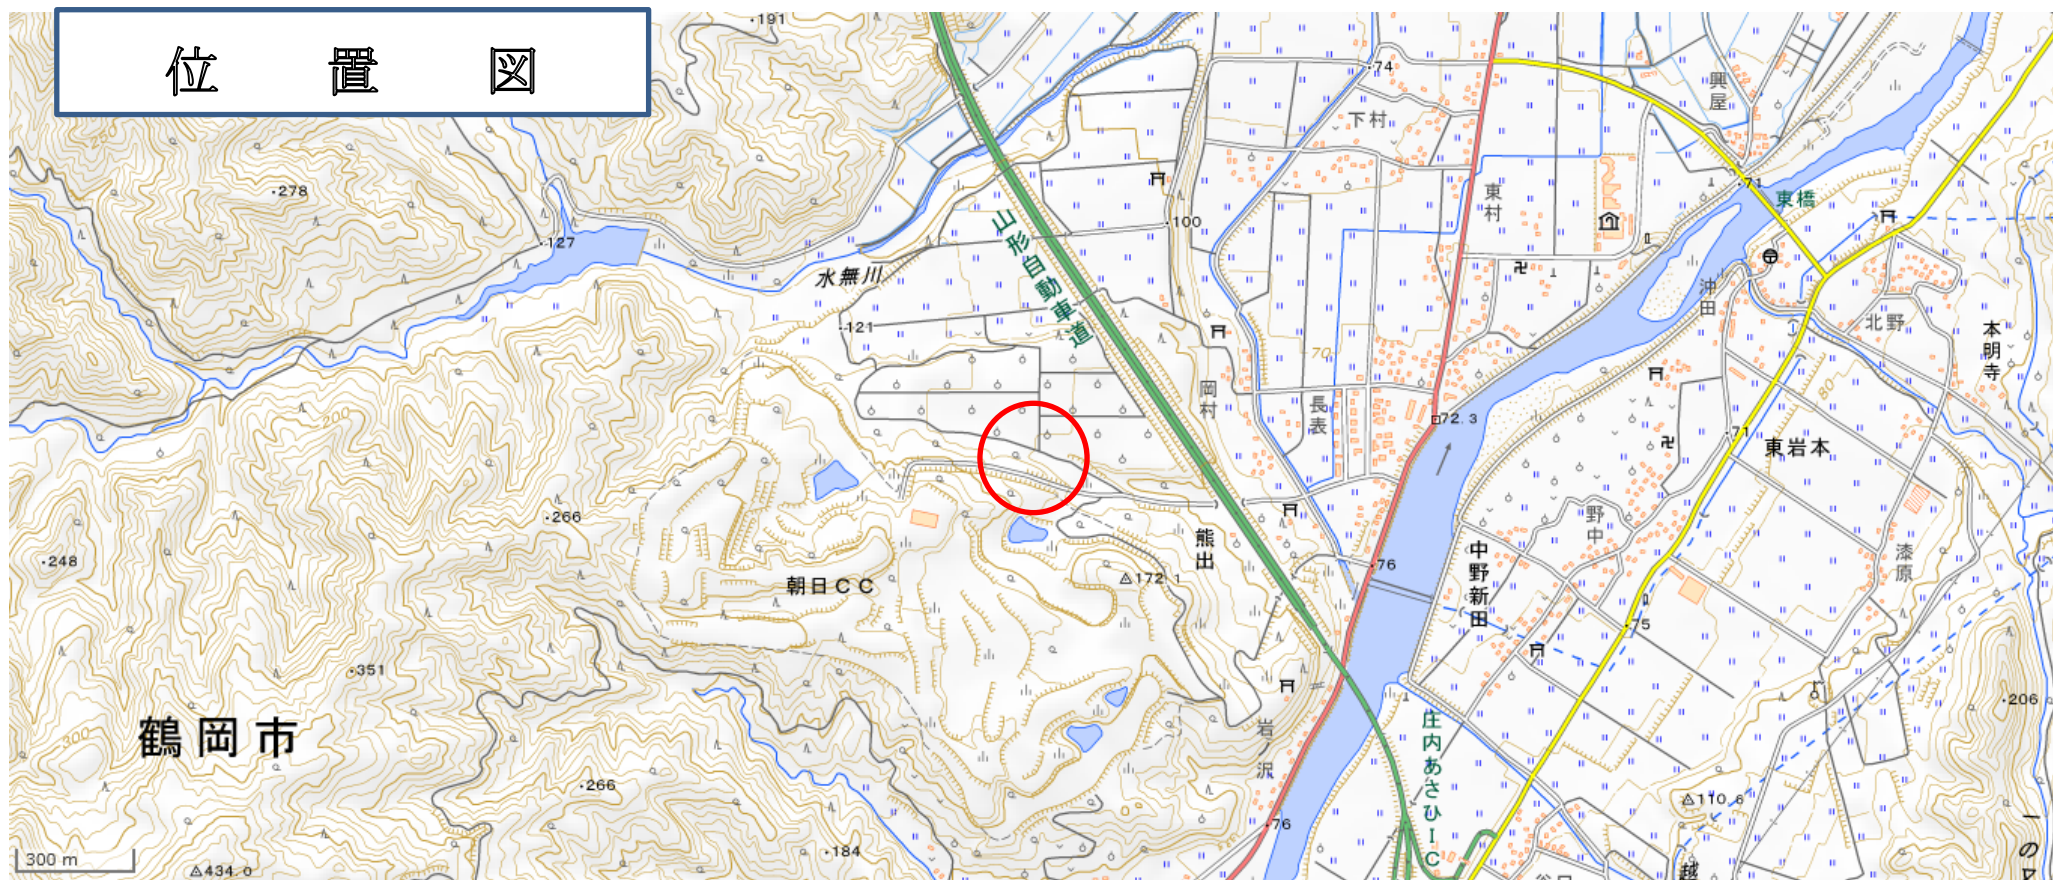

# 位置図

## 出没情報

日時	令和元年9月27日
場所	鶴岡市熊出栗山地内
	熊出栗山地内で熊の目撃情報あり。車で走行中に目撃し、茂みに入っていくのを確認。