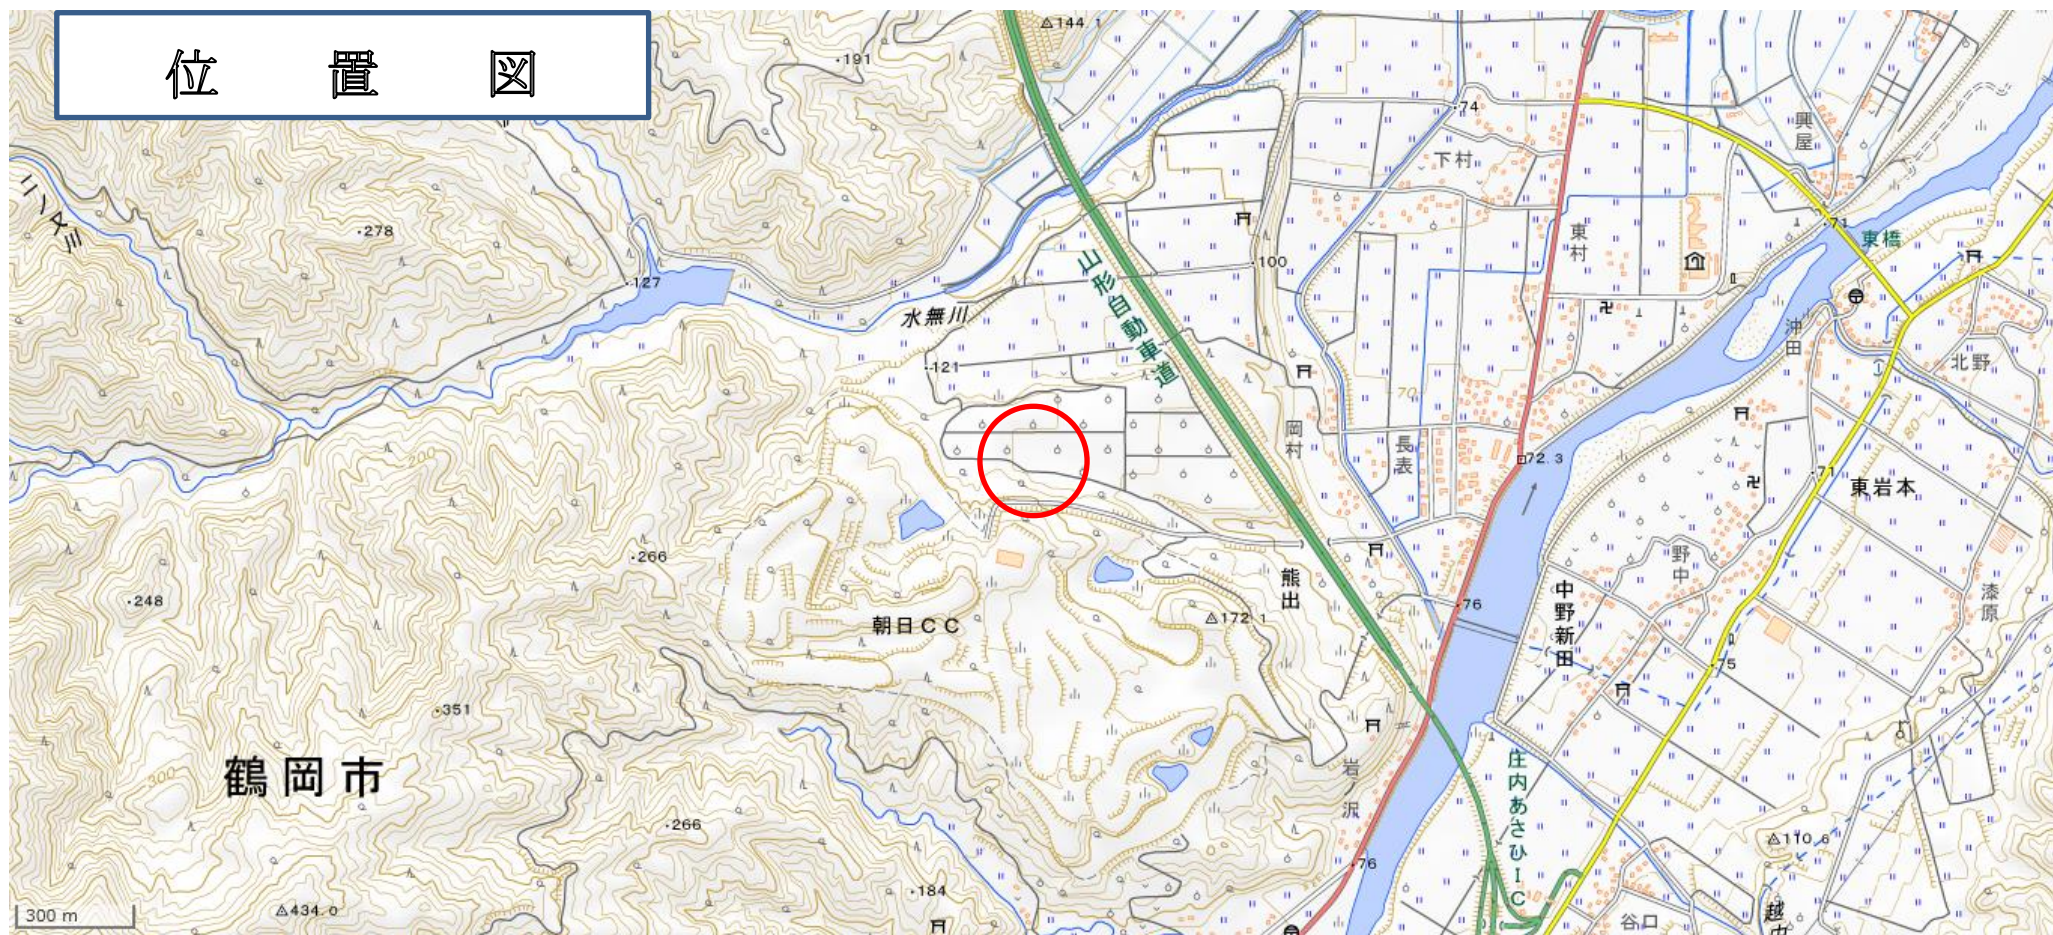

# 位置図

## 出没情報

日時	令和元年10月2日
場所	鶴岡市熊出栗山地内
	熊出栗山地内の山ぶどう畑で熊による食害あり。付近には熊の糞もあり。