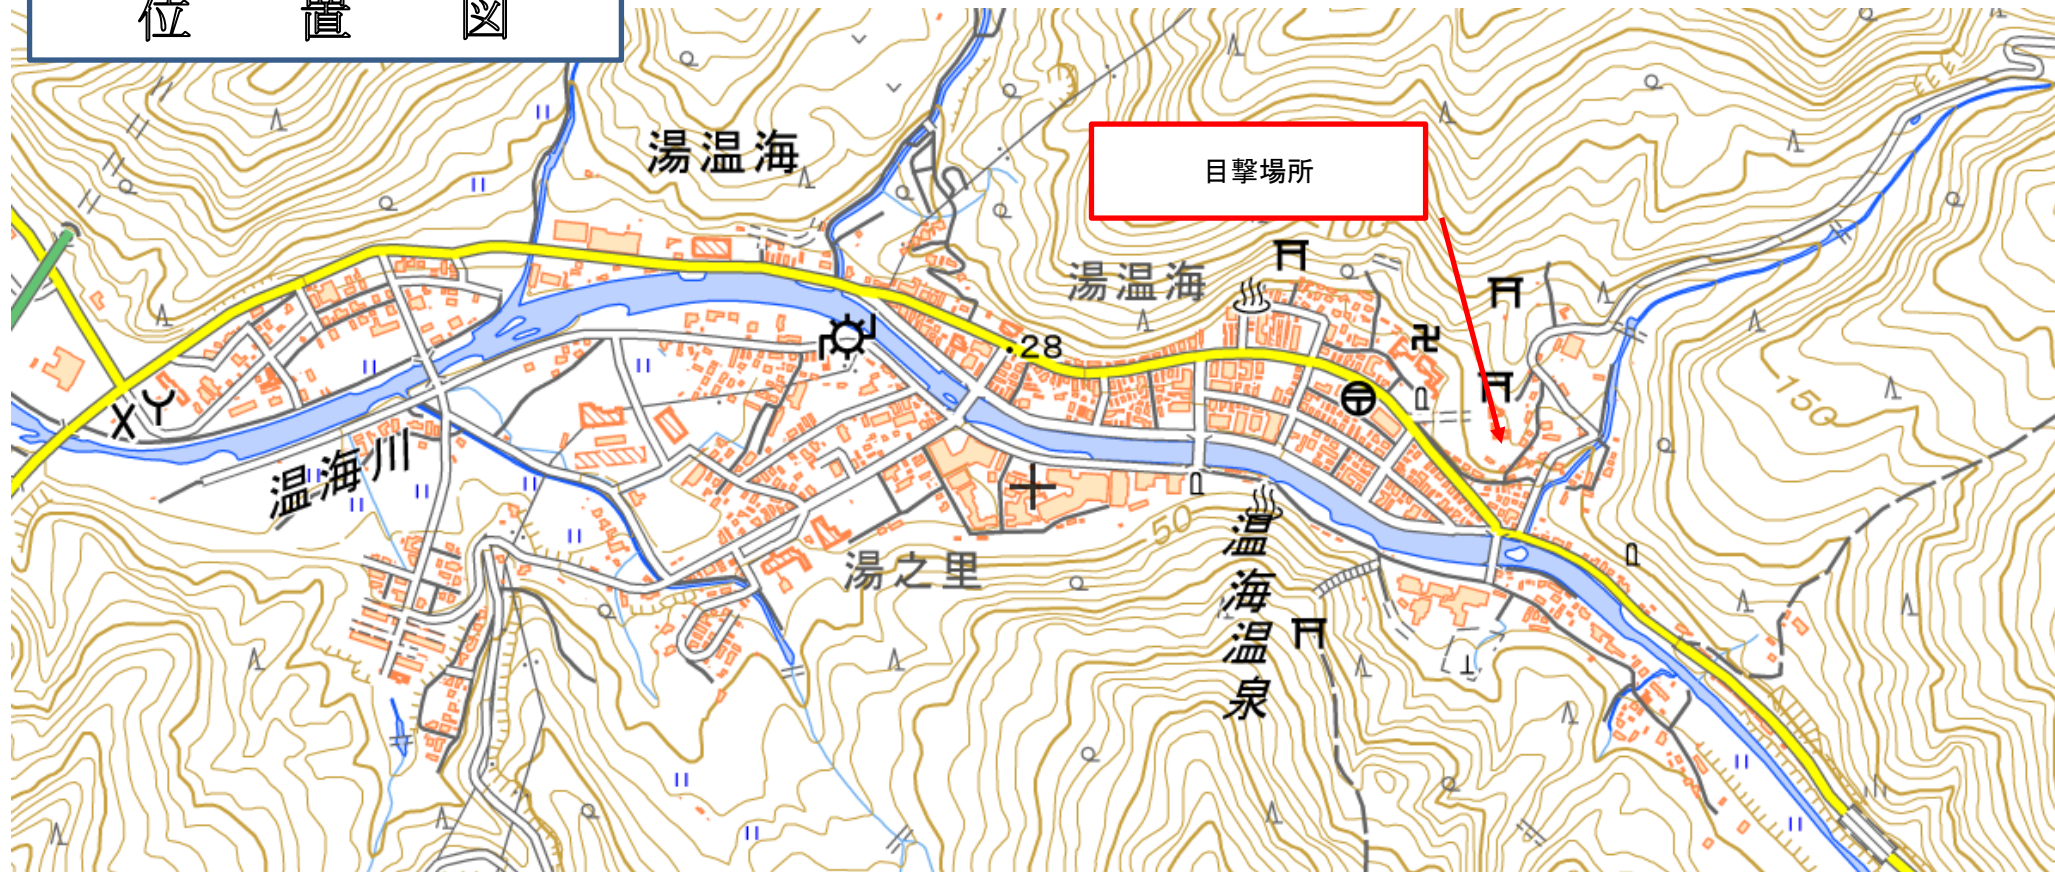

# 位置図

## 出没(痕跡)情報

日時	令和元年10月28日 午前6時頃
場所	鶴岡市 あつみ温泉 地内
	あつみ温泉地内でクマ(成獣一頭)を目撃したもの。