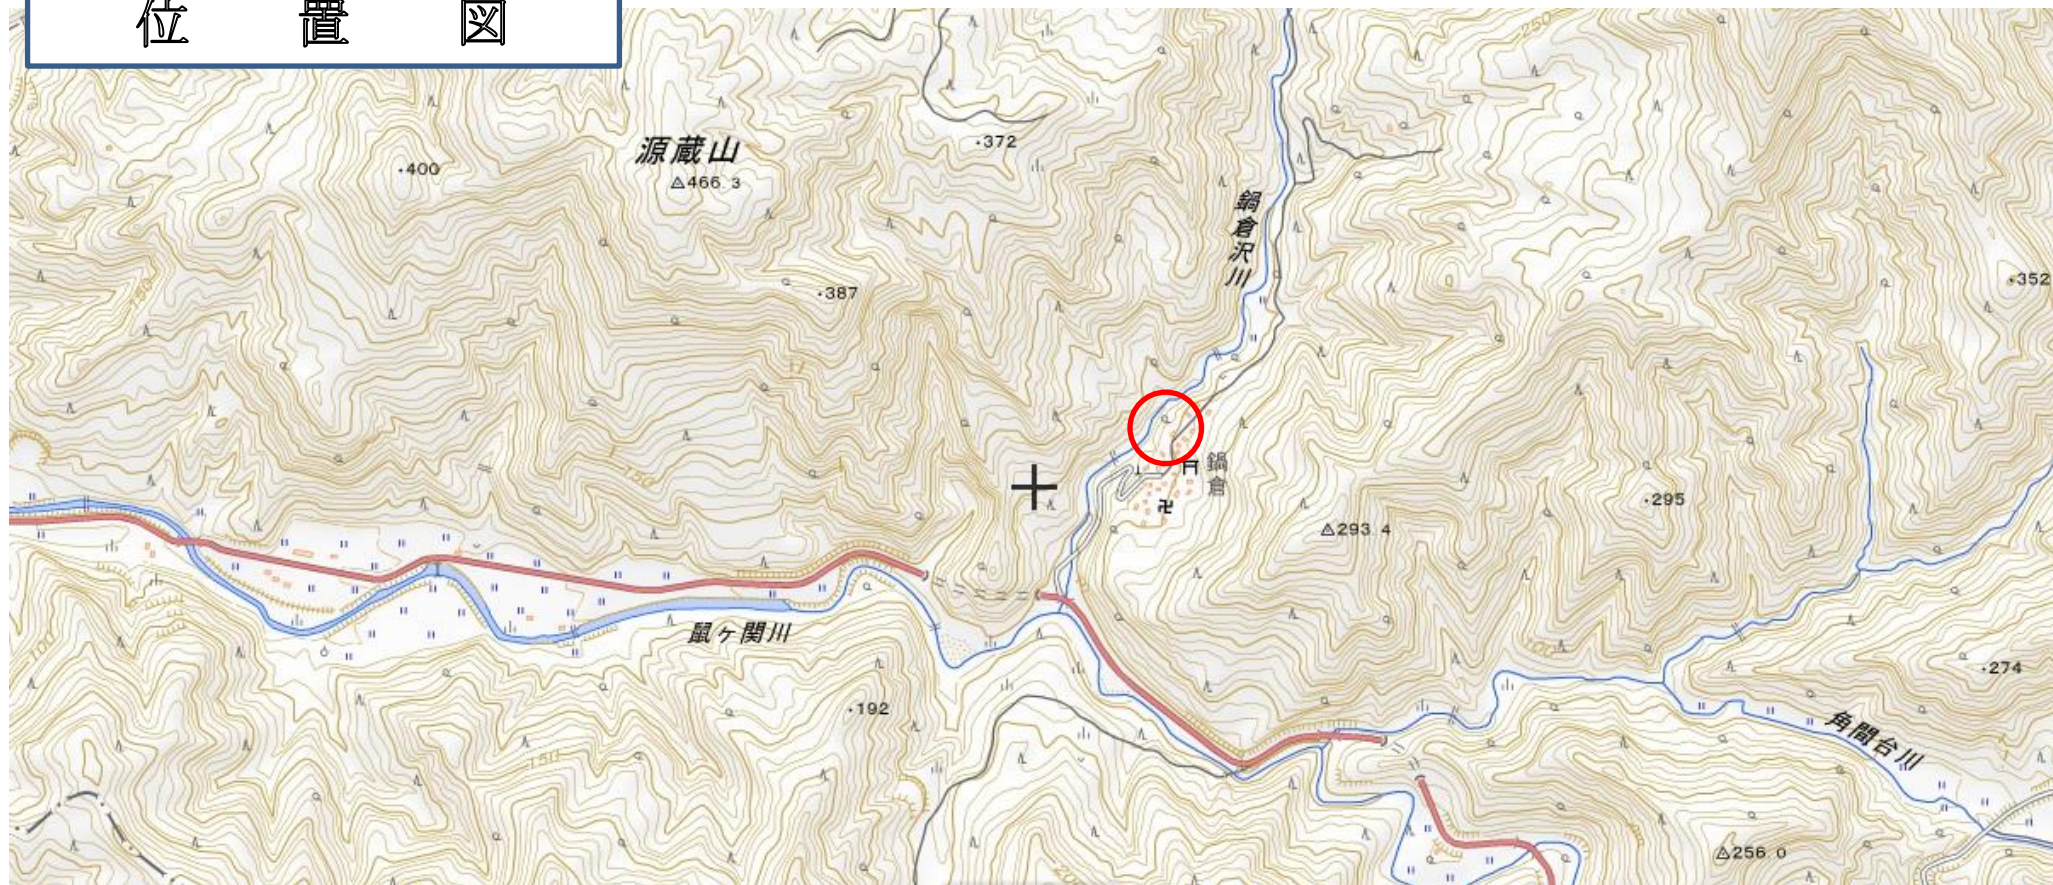

位置図

出 没 (痕跡) 情 報

日 時	令和元年11月11日 午前9時
場 所	鶴岡市 鼠ヶ関 (鍋倉) 地内
	柿の木にクマのものと思われる痕跡 (フン、爪痕) を発見した。