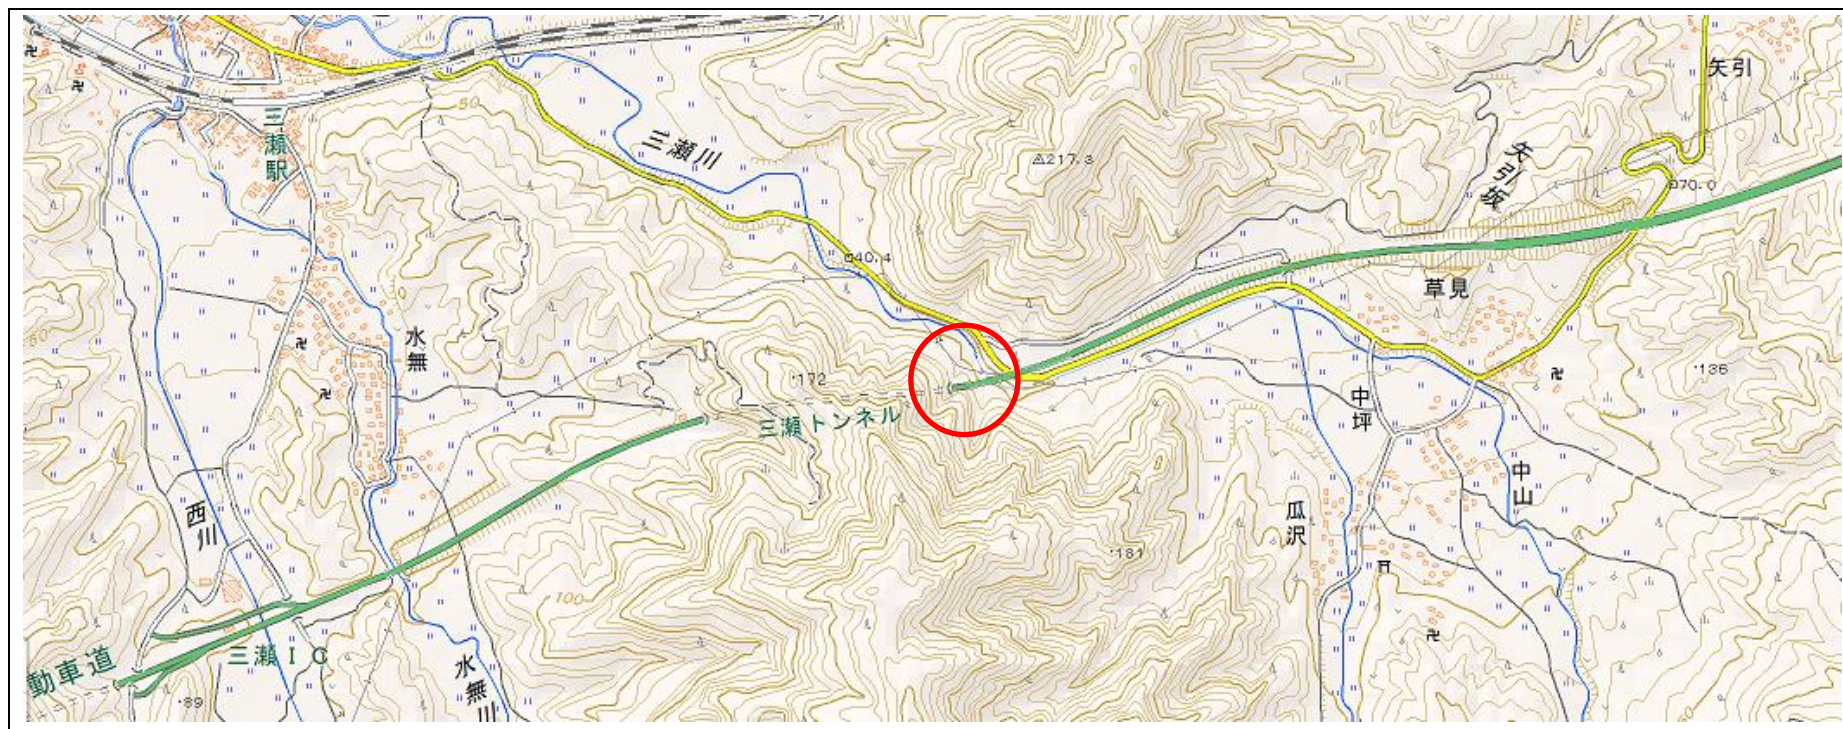

位置図

出没情報

日時	令和元年7月5日午前8時半
場所	鶴岡市三瀬トンネル出口付近
	高速道路を中山方面に横断するクマを目撃