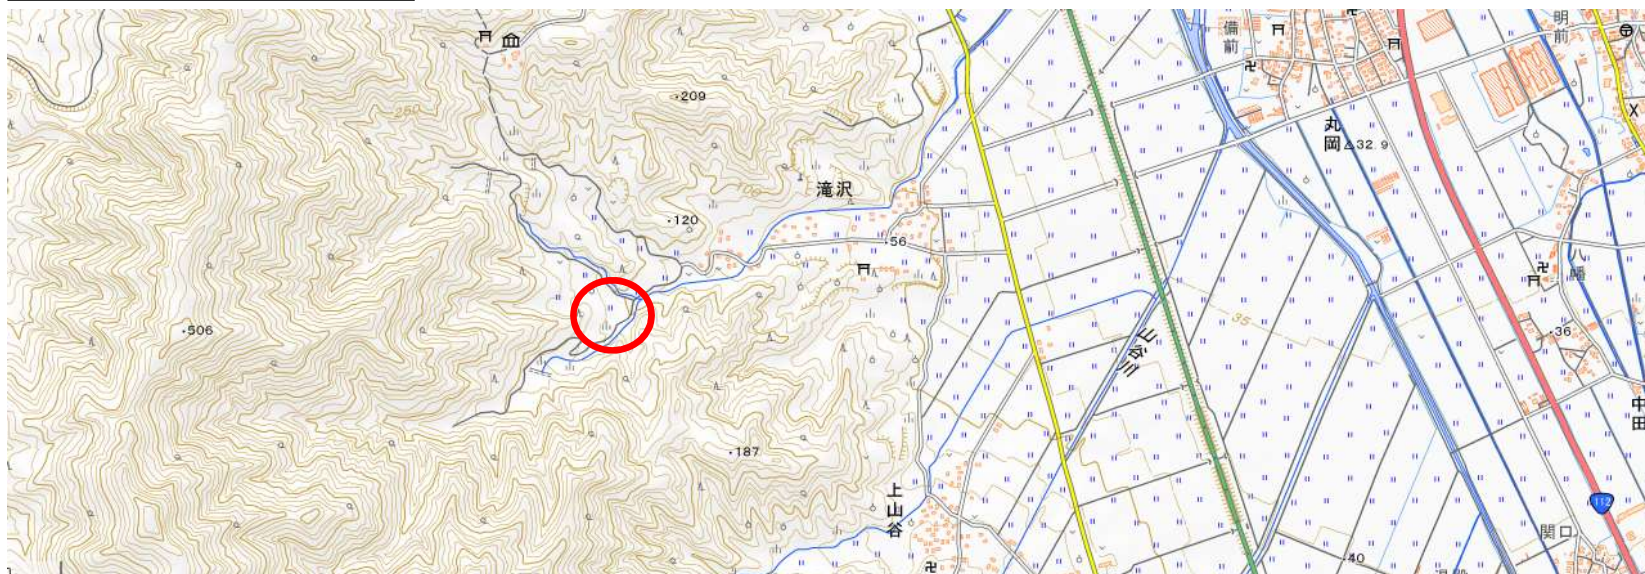

位置図

出没情報

| | |
|----|---------------------|
| 日時 | 令和3年5月11日 9:00 |
| 場所 | 鶴岡市滝沢地内 |
| | 田んぼ周辺を移動するクマを目撃したもの |