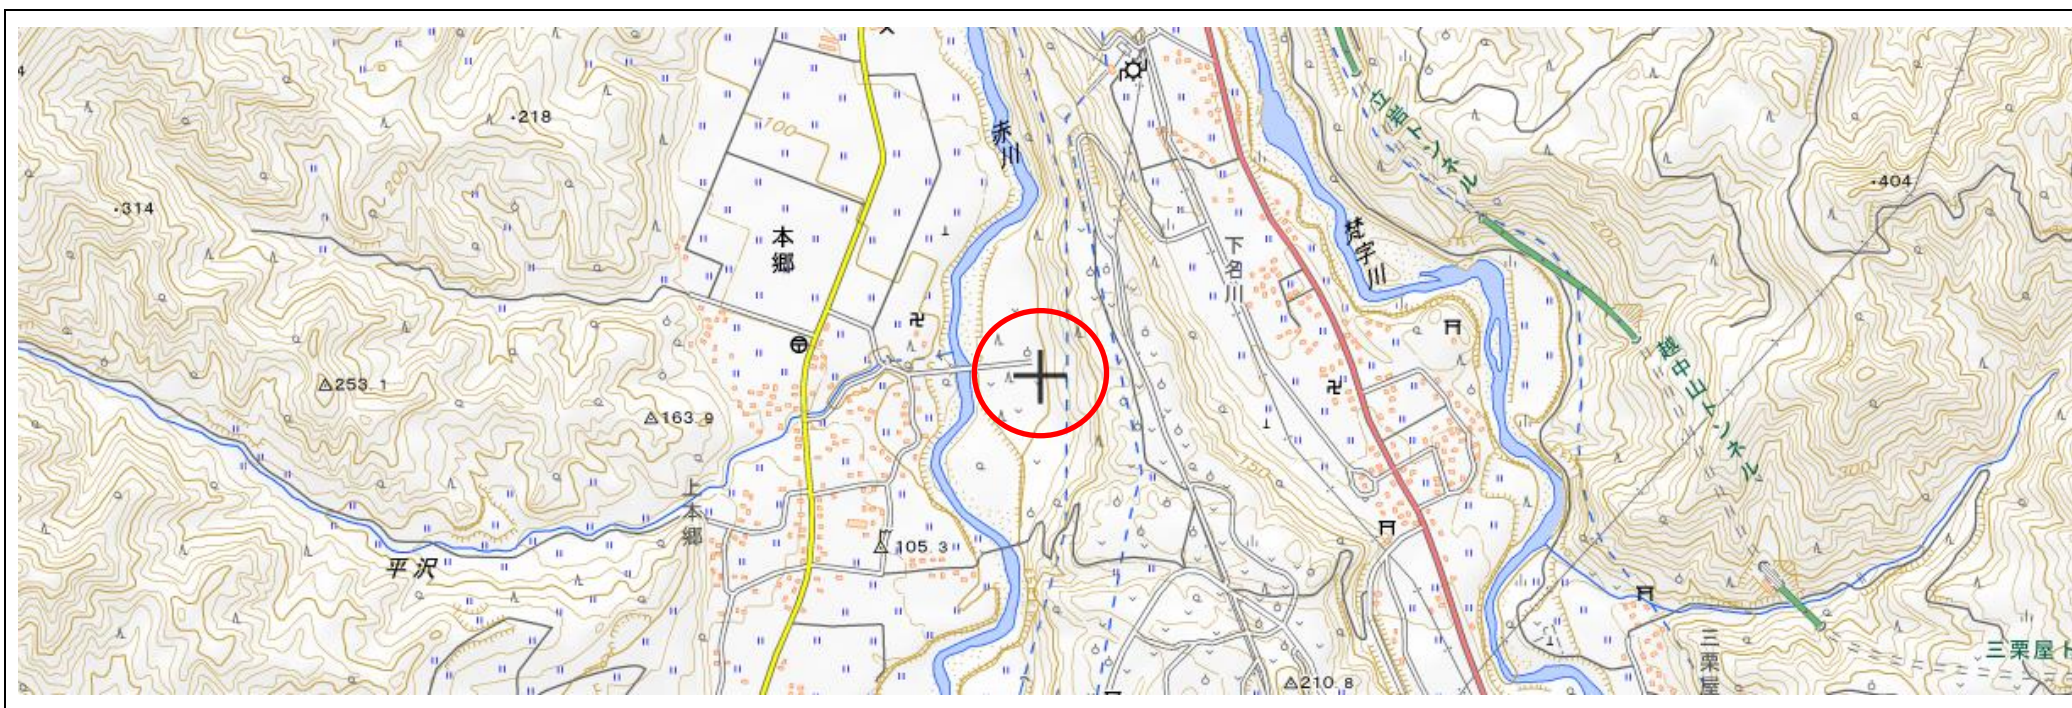

位置図

出没情報

日時	令和3年7月6日 17時30分
場所	鶴岡市本郷字向平地内
状況	本郷字向平の畑にてクマ1頭を目撃。