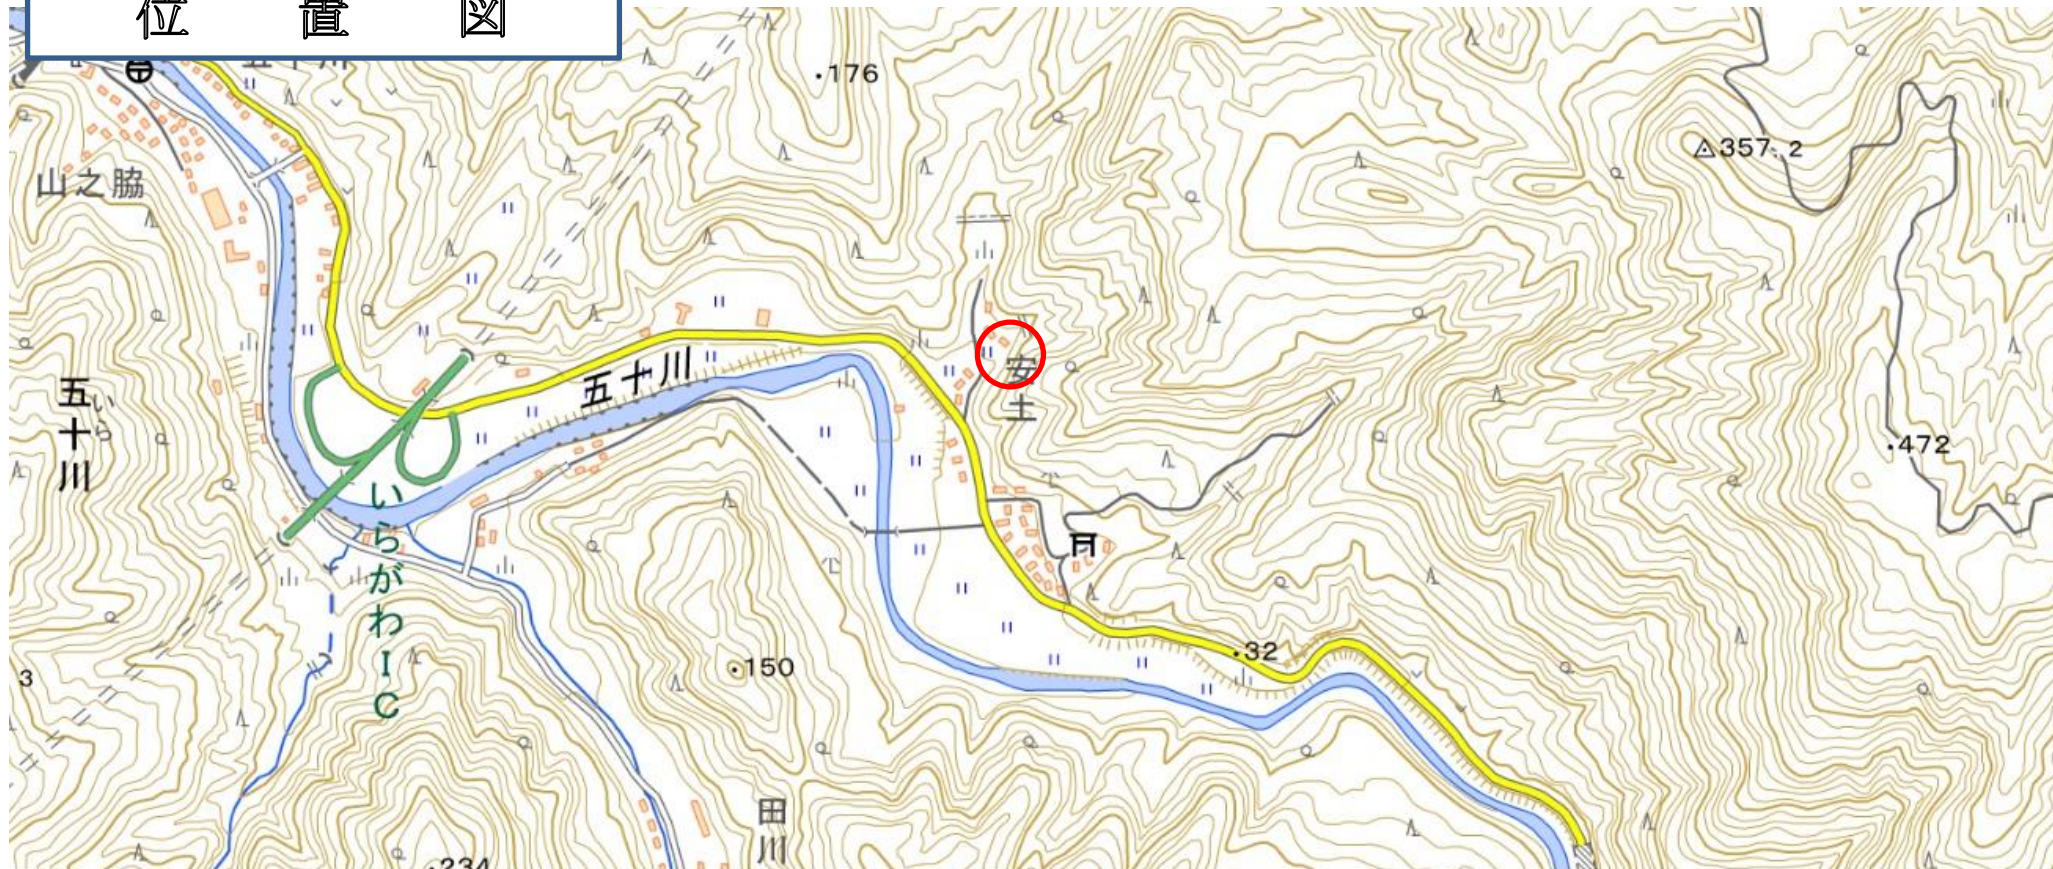

位置図

出没情報

日時	令和3年7月19日 5時56分
場所	鶴岡市 五十川 (安土) 地内
	クマ1頭 (成獣: 体長約1.0m) が市道を横断して山に入って行くのを目撃した。