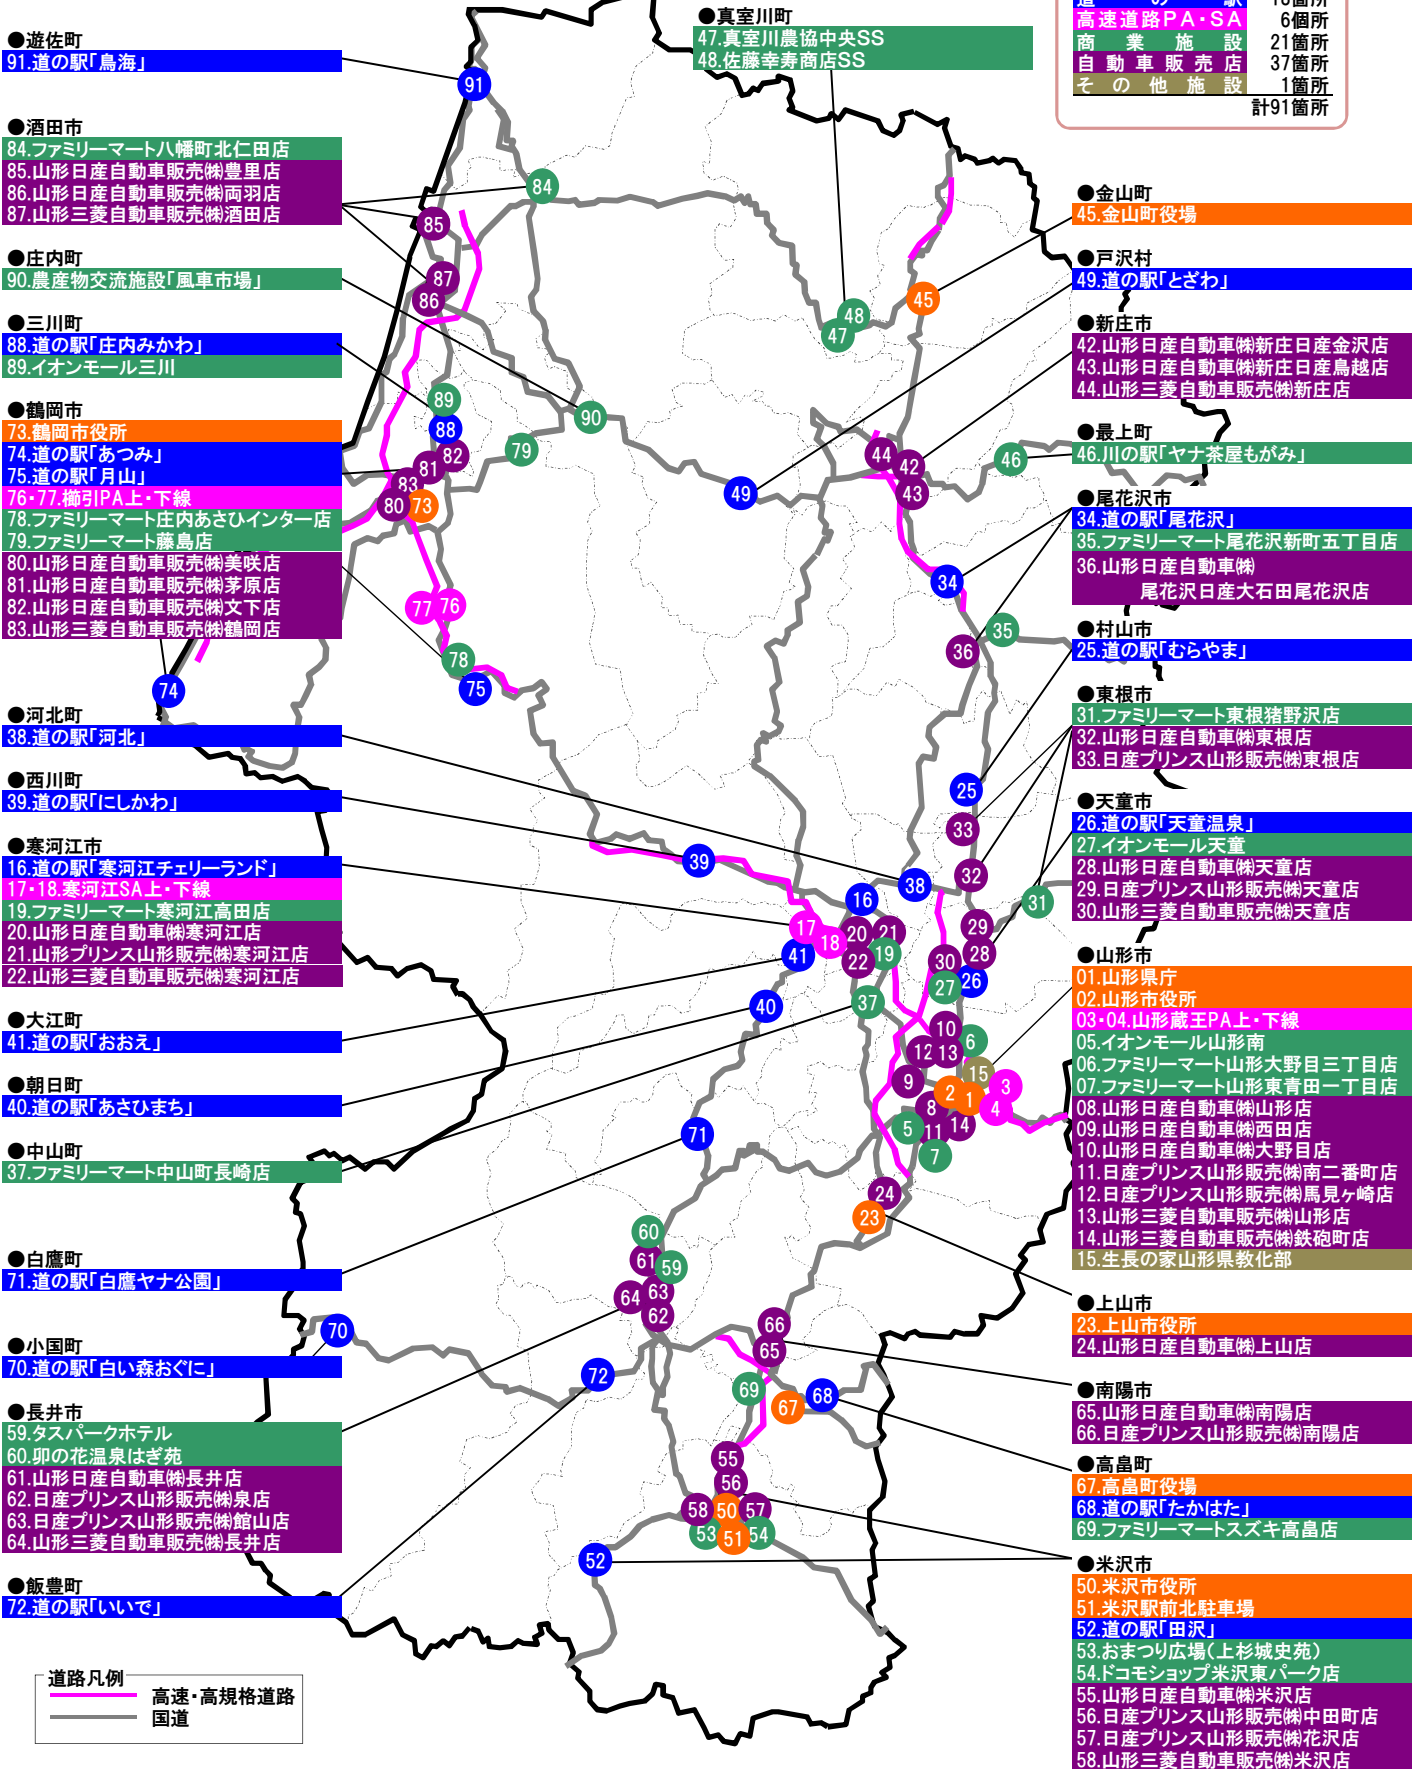

# 山形県内 電気自動車用急速充電器 設置箇所一覧

平成28年10月1日現在

<設置済み>	
公共施設	8箇所
道の駅	18箇所
高速道路PA・SA	6箇所
商業施設	21箇所
自動車販売店	37箇所
その他施設	1箇所
<b>計</b>	<b>91箇所</b>

山形県内 電気自動車用急速充電器 設置箇所一覧

平成28年10月1日現在

地区	市町村	No.	施設名称	住所	電話番号	①カード利用の場合			②現金利用の場合			備考	
						利用時間	NCS	クレジットカード(携帯認証)	利用時間	利用不可日	使用料・協力金		
村山	山形市	1	山形県庁	山形市松波2-8-1	023-630-2335 (県環境企画課)	-	-	-	24h	無休	300円/回		
		2	山形市役所	山形市旅電町2-3-25	023-641-1212 (市管財課)	-	-	-	8:30 ~22:00	年末年始	500円/回		
		3	山形自動車道 山形蔵王PA(上り線)	山形市釈迦堂字中 唐松	0570-024-024 (お客さまセンター)	24h	○	○	最初5分250円 以降1分50円	-	-	-	
		4	山形自動車道 山形蔵王PA(下り線)	山形市釈迦堂字中 唐松	0570-024-024 (お客さまセンター)	24h	○	○	最初5分250円 以降1分50円	-	-	-	
		5	イオンモール山形南	山形市若宮3-7-8	023-647-2221	9:00 ~20:00	○	-	-	-	-	-	WAONも可 (30分300円)
		6	ファミリーマート 山形大野目三丁目店	山形市大野目3-4-1	023-615-0427	24h	○	○	最初5分250円 以降1分50円	-	-	-	
		7	ファミリーマート 山形東青田一丁目店	山形市東青田1-8-1	023-615-1176	24h	○	○	最初5分250円 以降1分50円	-	-	-	
		8	山形日産自動車㈱ 山形店	山形市南一番町9- 10	023-641-2311	24h	○	-	-	24h	無休	540円/回	
		9	山形日産自動車㈱ 西田店	山形市西田3-15-25	023-644-2323	24h	○	-	-	24h	無休	540円/回	
		10	山形日産自動車㈱ 大野目店	山形市浜崎1-4	023-632-2678	24h	○	-	-	24h	無休	540円/回	
		11	日産プリンス山形販売㈱ 南二番町店	山形市南二番町4- 10	023-632-0111	24h	○	-	-	24h	無休	540円/回	
		12	日産プリンス山形販売㈱ 馬見ヶ崎店	山形市馬見ヶ崎3- 19-2	023-684-5300	24h	○	-	-	24h	無休	540円/回	
		13	山形三菱自動車販売㈱ 山形店	山形市五十鈴3-1-6	023-631-3030	24h	○	○	500円/30分	9:30 ~19:00	毎週火曜他	500円/30分	
		14	山形三菱自動車販売㈱ 鉄砲町店	山形市鉄砲町2-17- 36	023-666-7222	24h	○	○	500円/30分	9:30 ~19:00	毎週火曜他	500円/30分	
		15	生長の家 山形県教化部	山形市小白川町5- 29-1	023-641-5191	-	-	-	-	10:00 ~16:00	木曜・祝日 臨時休館日	無料	
寒河江	寒河江市	16	道の駅 「寒河江チェリーランド」	寒河江市八線川原 919-8	0237-86-1818	-	-	-	24h	無休	500円/回		
		17	山形自動車道 寒河江SA(上り線)	寒河江市寒河江市 字久保乙1113-23	0570-024-024 (お客さまセンター)	24h	○	○	最初5分250円 以降1分50円	-	-	-	
		18	山形自動車道 寒河江SA(下り線)	寒河江市寒河江市 字久保乙1113-23	0570-024-024 (お客さまセンター)	24h	○	○	最初5分250円 以降1分50円	-	-	-	
		19	ファミリーマート 寒河江高田店	寒河江市高田2-8-1	0237-83-3012	24h	○	○	最初5分250円 以降1分50円	-	-	-	
		20	山形日産自動車㈱ 寒河江店	寒河江市寒河江字 月越2-3	0237-86-4141	24h	○	-	-	24h	無休	540円/回	
		21	日産プリンス山形販売㈱ 寒河江店	寒河江市高田3-131- 1	0237-84-4258	24h	○	-	-	24h	無休	540円/回	
		22	山形三菱自動車販売㈱ 寒河江店	寒河江市寒河江古 河江68-3	0237-86-2460	24h	○	○	500円/30分	9:30 ~19:00	毎週火曜他	500円/30分	
上山	上山市	23	上山市役所	上山市河崎1-1-10	023-672-1111 (市観光課)	-	-	-	8:30 ~17:15	土日・祝日 年末年始	500円/回		
		24	山形日産自動車㈱ 上山日産プリンス上山店	上山市石崎1-2-38	023-672-2011	24h	○	-	-	24h	無休	540円/回	
村山	村山市	25	道の駅 「むらやま」	村山市橋岡7635-1	0237-55-7100	-	-	-	8:00 ~18:00	年3日程度	500円/回		
天童	天童市	26	道の駅 「天童温泉」	天童市貫津字鎌ノ町 2-3-41	023-651-2002	-	-	-	9:00 ~17:00	元日	500円/回		
		27	イオンモール天童	天童市芳賀土地区 画整理事業地内34	023-652-0115	9:00 ~20:00	○	-	-	-	-	WAONも可 (30分300円)	
		28	山形日産自動車㈱ 天童店	天童市貫津字石橋 2407-1	023-653-7111	24h	○	-	-	24h	無休	540円/回	
		29	日産プリンス山形販売㈱ 天童店	天童市山本字藤田 1003-1	023-653-4551	24h	○	-	-	24h	無休	540円/回	
		30	山形三菱自動車販売㈱ 天童店	天童市桜町1-1	023-653-5235	24h	○	○	500円/30分	9:30 ~19:00	毎週火曜他	500円/30分	
東根	東根市	31	ファミリーマート 東根猪野沢店	東根市大字猪野沢 1-4	0237-41-4331	24h	○	○	最初5分250円 以降1分50円	-	-	-	
		32	山形日産自動車㈱ 東根店	東根市蟹沢1962-1	0237-42-1234	24h	○	-	-	24h	無休	540円/回	
		33	日産プリンス山形販売㈱ 東根店	東根市東根甲4736- 1	0237-43-2332	24h	○	-	-	24h	無休	540円/回	
尾花沢	尾花沢市	34	道の駅 「尾花沢」	尾花沢市芦沢1195- 1	0237-24-3535	-	-	-	9:00 ~17:00	元日	500円/回		
		35	ファミリーマート 尾花沢新町五丁目店	尾花沢市新町5- 4653-35	0237-24-1883	24h	○	○	最初5分250円 以降1分50円	-	-	-	
		36	山形日産自動車㈱尾花沢 日産大石田尾花沢店	尾花沢市尾花沢 1333-4	0237-23-3115	24h	○	-	-	24h	無休	540円/回	
中山	中山町	37	ファミリーマート 中山町長崎店	東村山郡中山町長 崎3085	023-663-1010	24h	○	○	最初5分250円 以降1分50円	-	-	-	
河北	河北町	38	道の駅 「河北」	西村山郡河北町谷 地字真木335-1	0237-72-2870	24h	○	○	最初5分250円 以降1分50円	-	-	-	
西川	西川町	39	道の駅 「こしかわ」	西村山郡西川町水 沢2304	0237-74-2100	24h	○	○	最初5分250円 以降1分50円	-	-	-	
朝日	朝日町	40	道の駅 「あさひまち」	西村山郡朝日町大 字和合字北又2724	0237-85-0623	24h	○	○	最初5分250円 以降1分50円	-	-	-	
大江	大江町	41	道の駅 「おおえ」	西村山郡大江町藤 田218-1	0237-62-5845	9:00 ~17:30	○	○	最初5分250円 以降1分50円	-	-	-	
最上	新庄市	42	山形日産自動車㈱ 新庄日産金沢店	新庄市金沢字前野 2005-1	0233-22-3535	24h	○	-	-	24h	無休	540円/回	
		43	山形日産自動車㈱ 新庄日産鳥越店	新庄市鳥越字熊ノ沢 1498-7	0233-22-5766	24h	○	-	-	24h	無休	540円/回	
		44	山形三菱自動車販売㈱ 新庄店	新庄市鳥越字玉の 木931-5	0233-22-3003	24h	○	○	500円/30分	9:30 ~19:00	毎週火曜他	500円/30分	
		45	金山町役場	最上郡金山町金山 324-1	0233-52-2111 (町総務課)	24h	○	○	最初5分250円 以降1分50円	-	-	-	
最上	最上町	46	川の駅 「ヤナ茶屋もがみ」	最上郡最上町志茂 1469-7	0233-44-2577	24h	○	○	最初5分250円 以降1分50円	-	-	-	
真室川	真室川町	47	真室川農協中央SS	最上郡真室川町新 町278-3	0233-62-2111 (町町民課)	7:00 ~19:00	○	○	最初5分250円 以降1分50円	-	-	-	
		48	佐藤幸商店SS	最上郡真室川町新 町170-1	0233-62-2111 (町町民課)	7:00 ~19:00	○	○	最初5分250円 以降1分50円	-	-	-	
戸沢	戸沢村	49	道の駅 「とざわ」	最上郡戸沢村蔵岡 3704-12	0233-72-3303	-	-	-	24h	無休	500円/30分		