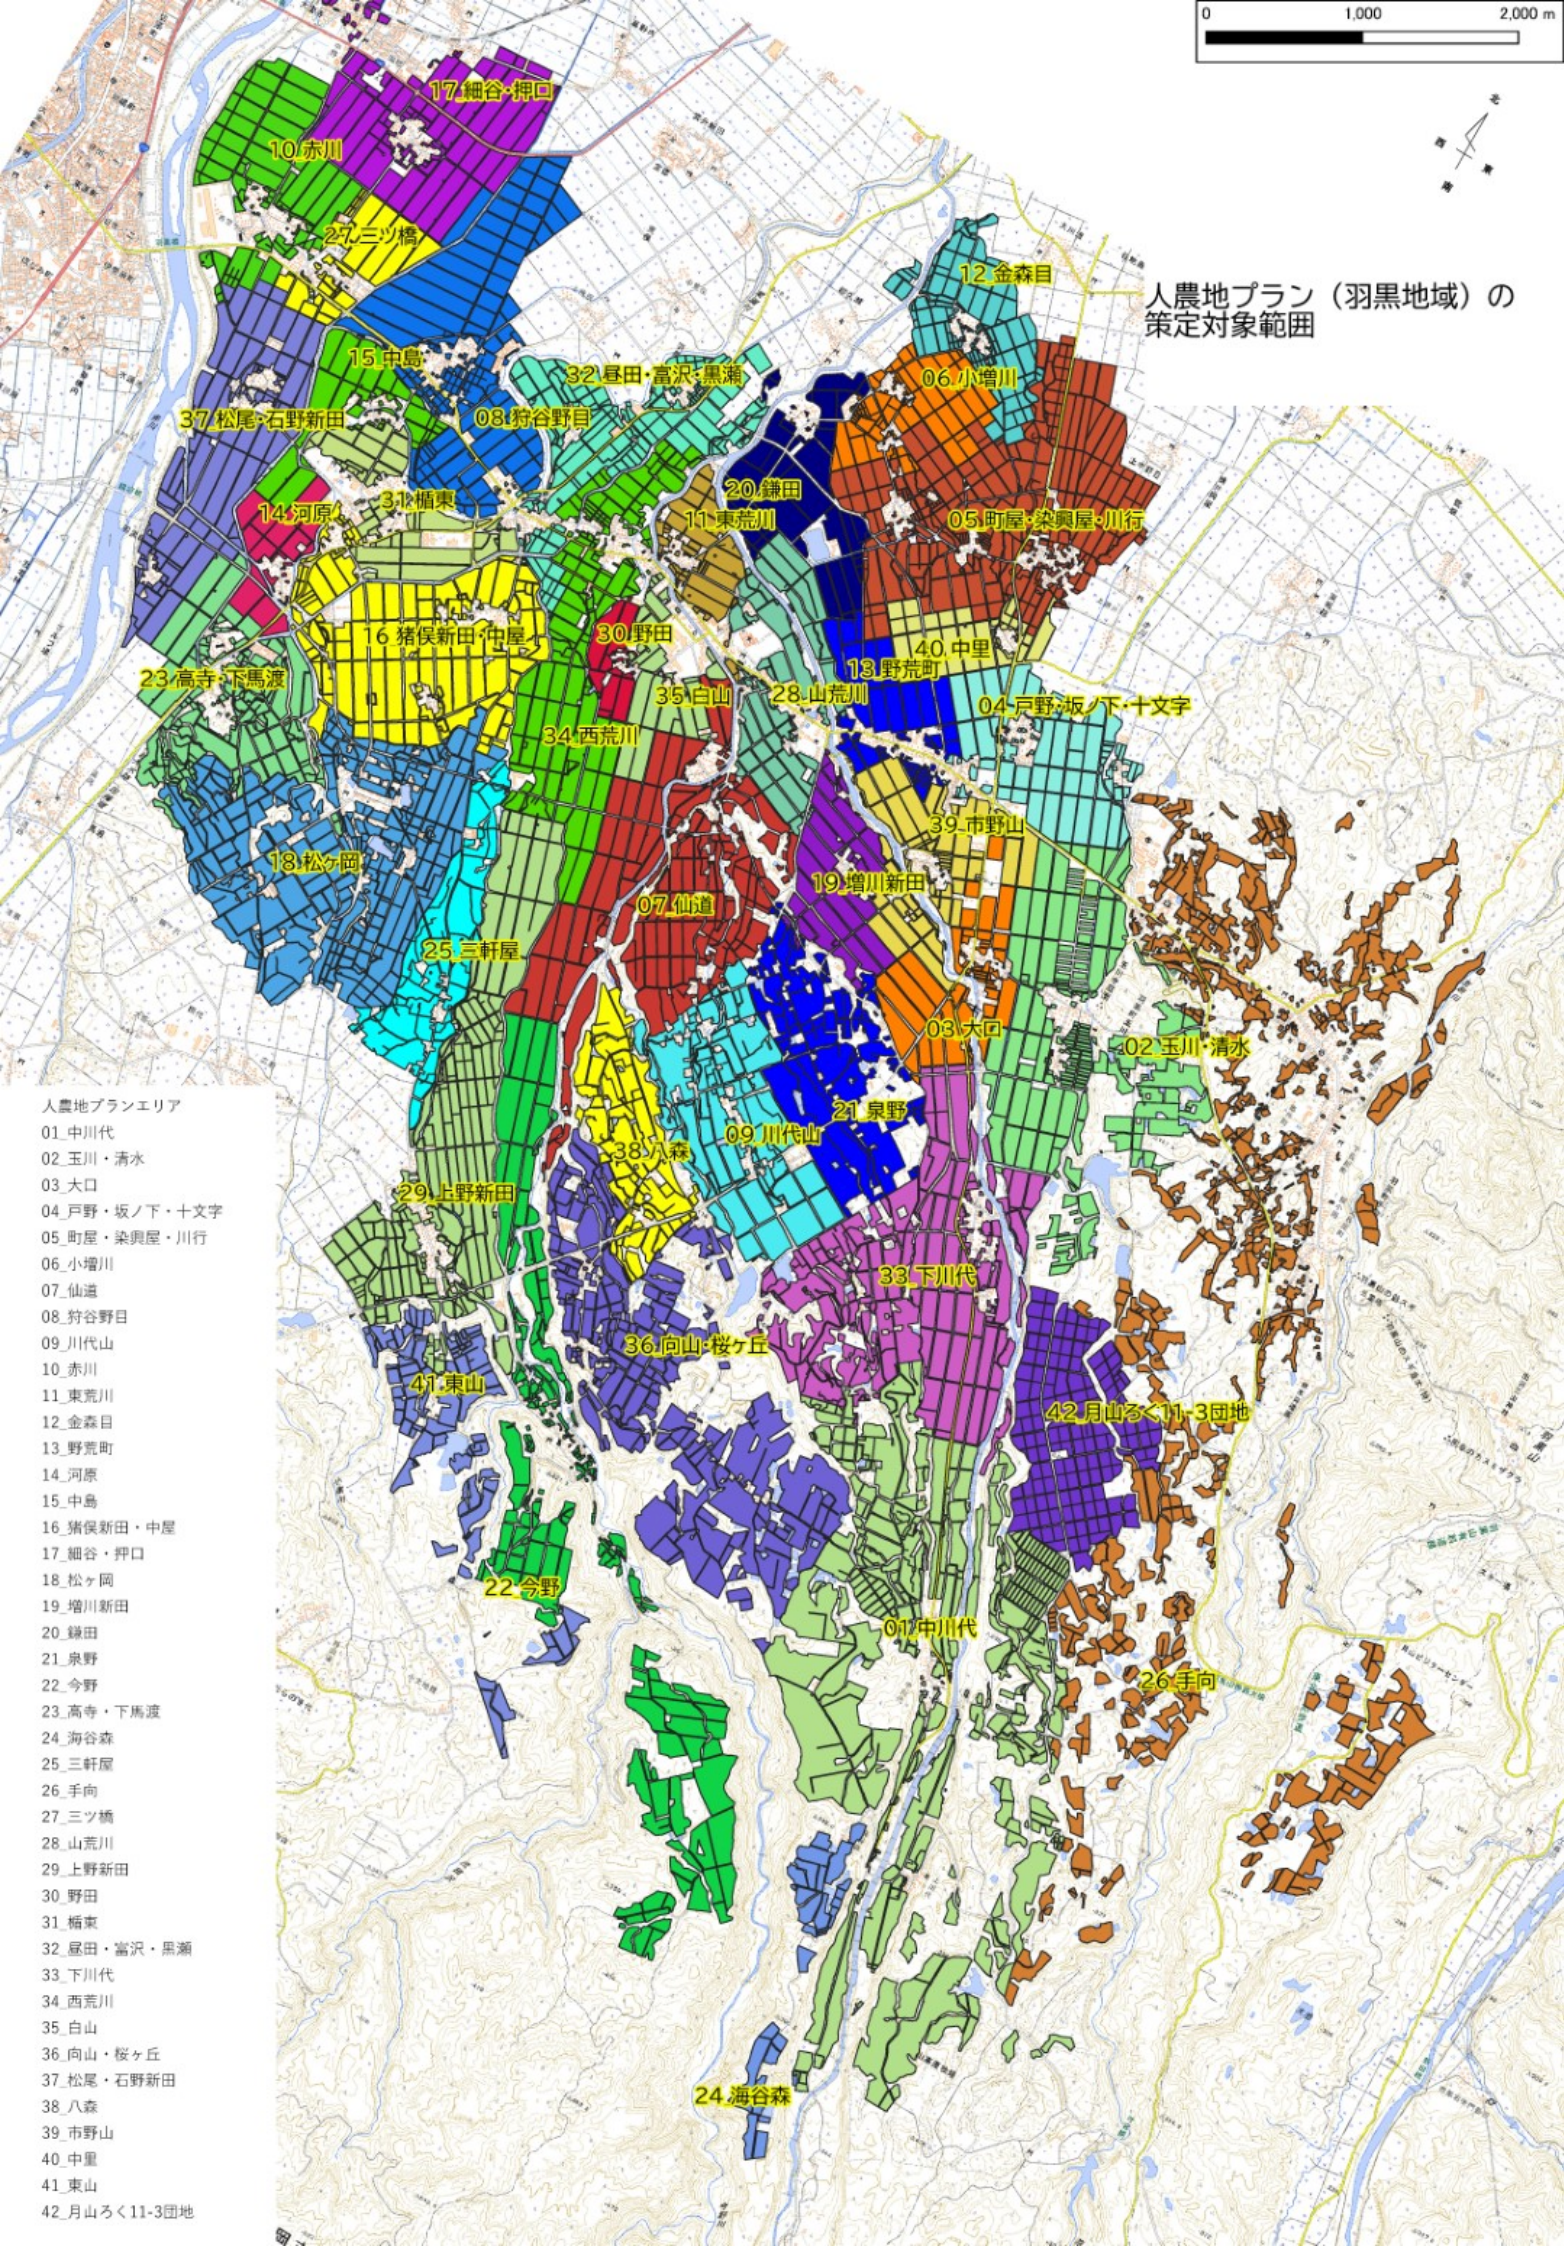

人農地プラン（羽黒地域）の  
策定対象範囲

人農地プランエリア

- 01 中川代
- 02 玉川・清水
- 03 大口
- 04 戸野・坂ノ下・十文字
- 05 町屋・染興屋・川行
- 06 小増川
- 07 仙道
- 08 狩谷野目
- 09 川代山
- 10 赤川
- 11 東荒川
- 12 金森目
- 13 野荒町
- 14 河原
- 15 中島
- 16 猪俣新田・中屋
- 17 細谷・押口
- 18 松ヶ岡
- 19 増川新田
- 20 鎌田
- 21 泉野
- 22 今野
- 23 高寺・下馬渡
- 24 海谷森
- 25 三軒屋
- 26 手向
- 27 三ツ橋
- 28 山荒川
- 29 上野新田
- 30 野田
- 31 橋東
- 32 屋田・富沢・黒瀬
- 33 下川代
- 34 西荒川
- 35 白山
- 36 向山・桜ヶ丘
- 37 松尾・石野新田
- 38 八森
- 39 市野山
- 40 中里
- 41 東山
- 42 月山ろく11-3団地